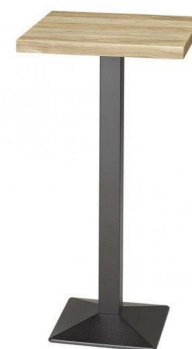

MODELLO:Quadra
ARTICOLO:PE4164
STRUTTURA: Tubo in acciaio verniciato, piede in ghisa verniciata
COLORI: Bianco, sabbia, giallo, arancio, rosso, terracotta, ruggine, marrone, azzurro, blu, verde, beige, alluminio, antracite, grigio, nero
MISURE (cm):H.110
Ripiani:Su rischiesta