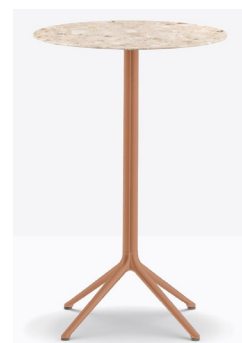

MODELLO: Elliot
ARTICOLO: PE5476
STRUTTURA: Alluminio verniciato
COLORI: Bianco, sabbia, giallo,
arancio, rosso, terracotta, ruggine,
marrone, azzurro, blu, verde, beige,
alluminio, antracite, grigio, nero
MISURE (cm): H.108
Ripiani: Su richiesta