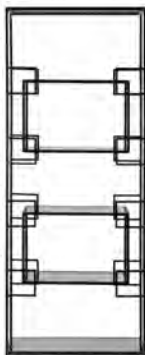

MODELLO
Model

Korvet

ARTICOLO
Item **BIZ07464__**

STRUTTURA
Frame

Metallo, vetro
Metal, glass

COLORI
Colors

Nero
Black

MISURE (cm)
Measures

L.61 / P.26 / H.178 (26)
L.102 / P.31 / H.79 (25)
L.66 / P.26 / H.131 (24)

CARATTERISTICHE
Features