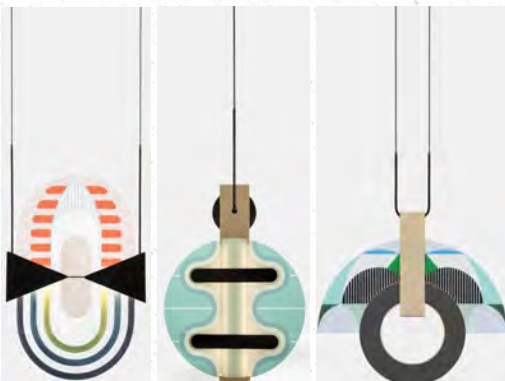

Lampadari design e pezzi unici
Design lamps and unique pieces
(su richiesta)
(on request)