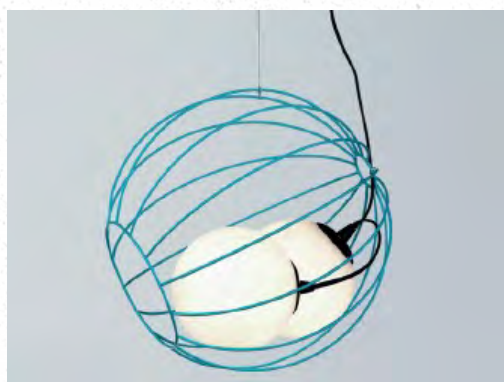

Lampadari moderni
Modern lamps
(vari modelli e finiture su richiesta)
(various model and finishes on request)