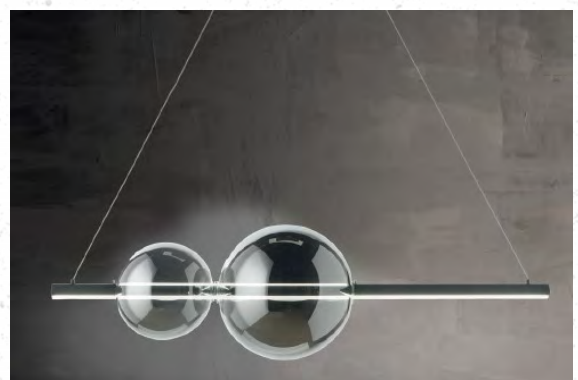

Lampadari moderni
Modern lamps
(vari modelli e finiture su richiesta)
(various model and finishes on request)