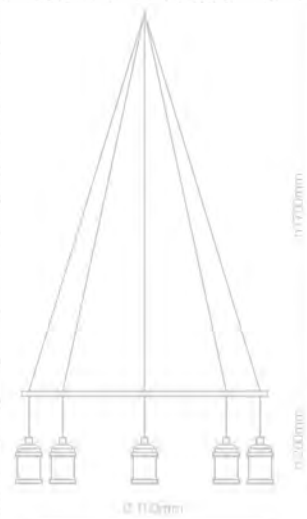

STRUTTURA
Frame

Metallo
Metal

COLORI
Colors

Rame antico
Antique copper

MISURE (cm)
Measures

Ø100 / H.190

CARATTERISTICHE
Features

Sospensione, 8 luci (E27)
Suspension, 8 lamps (E27)