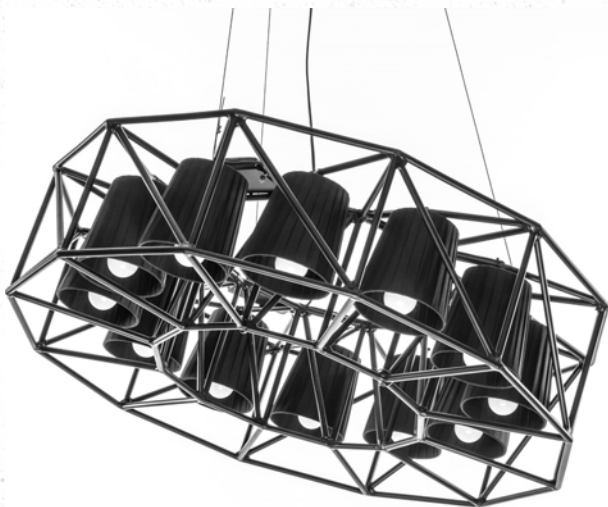

MODELLO
Model

Ring

ARTICOLO
Item **SEL01437**

STRUTTURA
Frame

Metallo, tessuto
Metal, fabric

COLORI
Colors

Nero
Black

MISURE (cm)
Measures

Ø77 / H.22

CARATTERISTICHE
Features

Sospensione, 12 luci (E14)
Suspension, 12 lamps (E14)