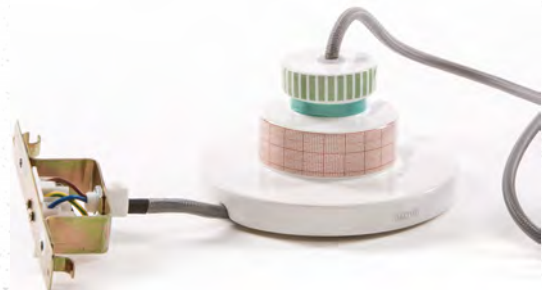

MODELLO
Model

Moresque

ARTICOLO
Item **SEL07094/5**

STRUTTURA
Frame

Pocellana
Porcelain

COLORI
Colors

Multicolore
Multicolor

MISURE (cm)
Measures

Ø8 / H.20

CARATTERISTICHE
Features

Sospensione, 1 luce
Suspension, 1 lamp