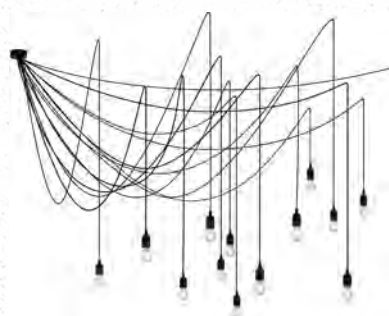

MODELLO
Model

Line

ARTICOLO
Item **SEL01486**

STRUTTURA
Frame

Metallo, tessuto
Metal, fabric

COLORI
Colors

Nero, bianco
Black, white

MISURE (cm)
Measures

L.103 / P.22 / H.22

CARATTERISTICHE
Features

Sospensione, 6 luci (E14)
Suspension, 6 lamps (E14)