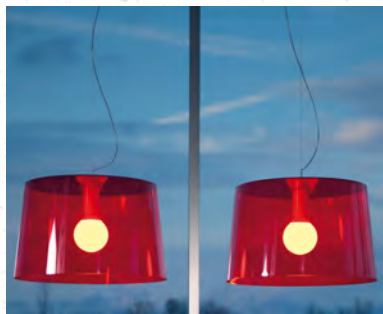

Sospensione, 1 luce (E27), cavo 2m
Suspension, 1 lamp (E27), 2m cable

MODELLO
Model

L001S

ARTICOLO
Item **PEL001S/_**

STRUTTURA
Frame

Policarbonato
Policarbonate

COLORI
Colors

Trasparente, fumé, rosso trasparente, viola, nero, bianco
Transparent, smoky, transparent red, violet, black, white