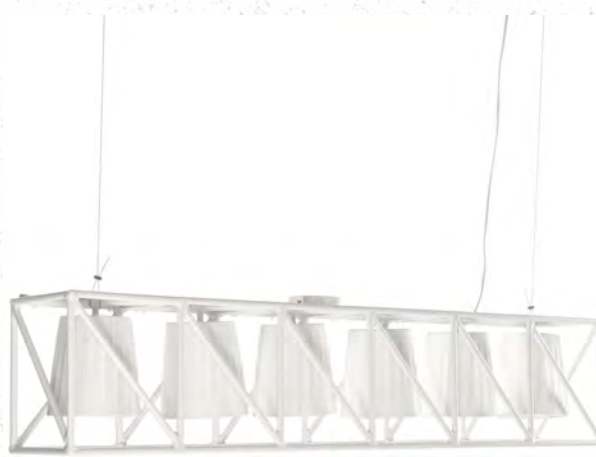

MODELLO
Model

Line

ARTICOLO
Item **SEL01486**

STRUTTURA
Frame

Metallo, tessuto
Metal, fabric

COLORI
Colors

Nero, bianco
Black, white

MISURE (cm)
Measures

L.103 / P.22 / H.22

CARATTERISTICHE
Features

Sospensione, 6 luci (E14)
Suspension, 6 lamps (E14)