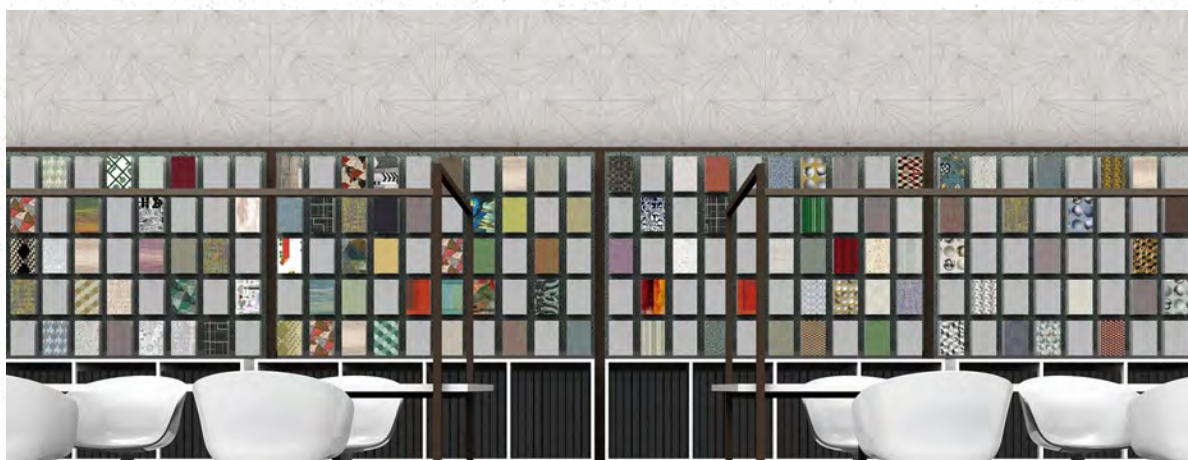

CARTA DA PARATI

SUPPORTO Vinilica, TNT, cellulosa
Support Vynilic, non woven, cellulose

CARATTERISTICHE Ignifuga, lavabile
Features Fireproof, washable