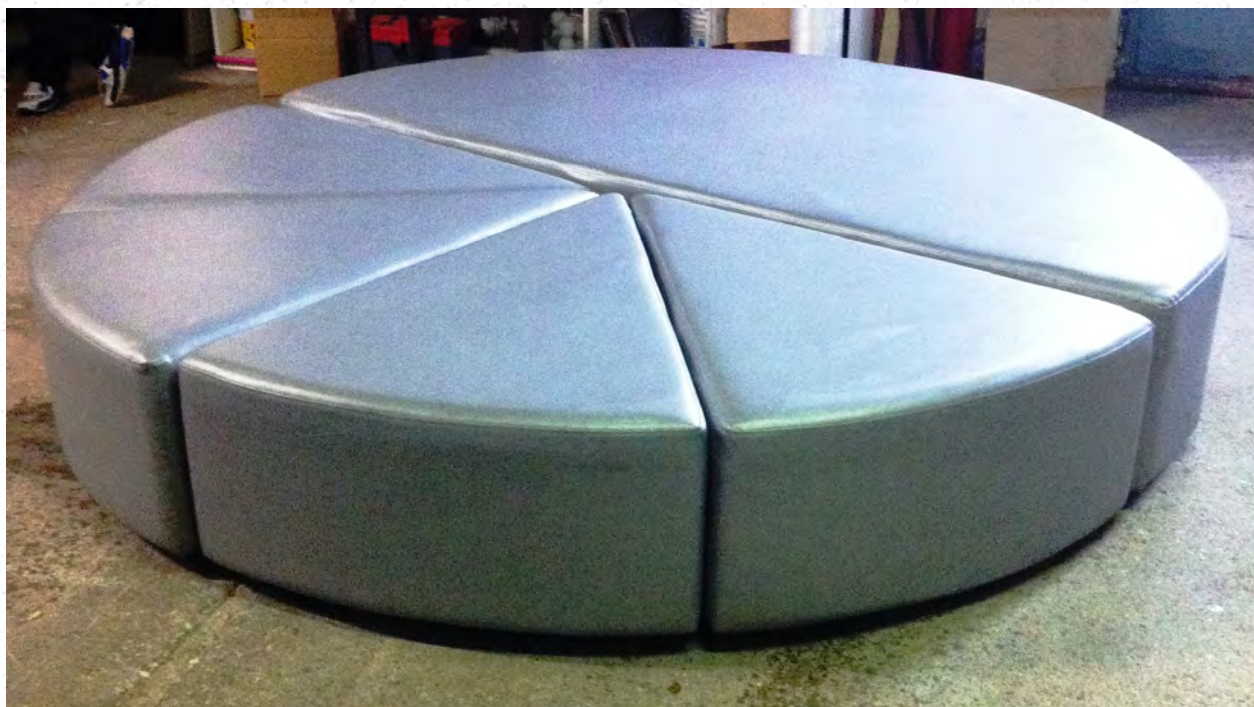

MODELLO
Model

Spicchio

ARTICOLO
Item **ECSPICCHIO**

STRUTTURA
Frame

Telaio in legno, imbottitura in gomma, rivestimento in ecopelle, piedini plastica
Wood frame covered in synthetic leather, rubber padding, plastic feet

COLORI
Colors

Vari colori a scelta da campionario
Various colors from sample

MISURE (cm)
Measures

Su richiesta
On request

CARATTERISTICHE
Features

Nostra produzione, rivestimento ignifugo su richiesta, prodotto omologato 1IM
Our production, fireproof upholstery on request, approved product 1IM

Set composto da 1 modulo semicerchio e 4 moduli a spicchio
Set consisting of 1 semi-circle and 4 segments